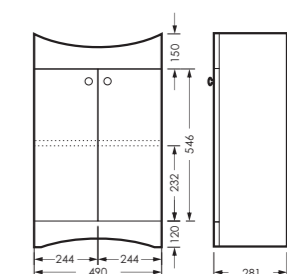

АТТИКА

тумба двустворчатая

490 x 820 x 281

ATKSACW50013F1

ПОСТАВКА:
в собранном виде

WB.FN/Attica/50-C/WHT.G