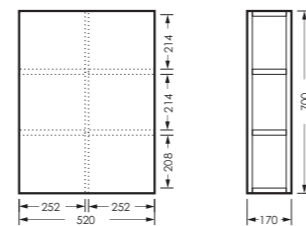

Умывальник РЕАЛ 56 | Зеркало ЛИДЕР 01 | Тумба ЛИДЕР 01
Керамогранит graso.ru