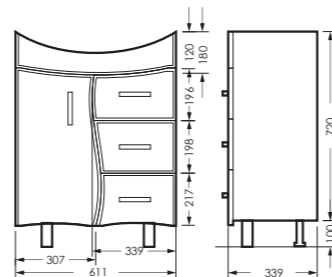

ЛИРА

комплект мебели

зеркало ЛИРА
600 x 700 x 235 мм

LRSAMR65018W1

тумба ЛИРА
611 x 820 x 339 мм

LRSACW65015F1

ПОСТАВКА:
в собранном виде

умывальник
ЛАГУНА 65

WB.FN/Laguna/65-C/WHT.G