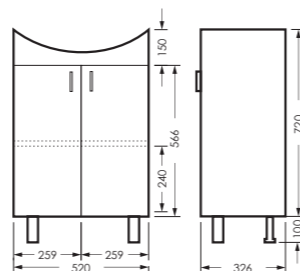

зеркальный шкаф клас ИДЕАЛ 55
520 x 800 x 177

IDLSAMR56019W1

тумба клас ИДЕАЛ 55
520 x 820 x 326

IDLSACW56013F2

ПОСТАВКА:
в разобранном виде

умывальник
РЕАЛ 56

WB.FN/Real/56-C/WHT.G

Унитаз-компакт ИДЕАЛ | Умывальник РЕАЛ 56 УП | Зеркальный шкаф клас ИДЕАЛ | Тумба клас ИДЕАЛ
Керамогранит grasaro.ru, kerranova.ru