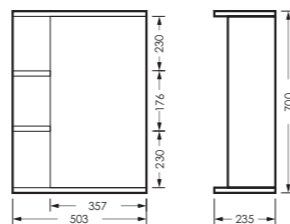

ВЕГА

комплект мебели

зеркало ВЕГА-02
503 x 700 x 235

VGSAMR55018W1

тумба ВЕГА
515 x 820 x 296

VGSACW55013F1

ПОСТАВКА:
в собранном виде

WB.FN/Vega/55-C/WHT.G