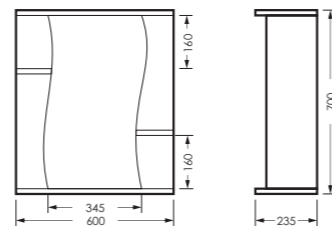

ЛИРА

комплект мебели

зеркало ЛИРА
600 x 700 x 235 мм

LRSAMR65018W1

тумба ЛИРА
611 x 820 x 339 мм

LRSACW65015F1

ПОСТАВКА:
в собранном виде

умывальник
ЛАГУНА 65

WB.FN/Laguna/65-C/WHT.G