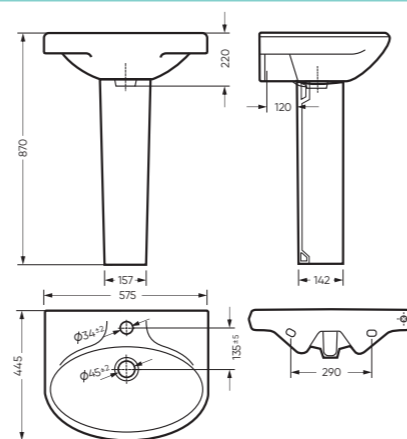

STD WC.CC/Samarsky/1-P/WHT.G

микрелифт

CMF WC.CC/Samarsky/2-TM/WHT.G

CMF

УМЫВАЛЬНИК

САМАРСКИЙ

575 x 220 x 445 умывальник
186 x 690 x 168 пьедестал

Комплектация: умывальник,
кольцо перелива
Тип: пьедестальный умывальник
Способ монтажа: пьедестал, кронштейн
Вес умывальника в упаковке: 15,46 кг
Вес пьедестала в упаковке: 9,16 кг