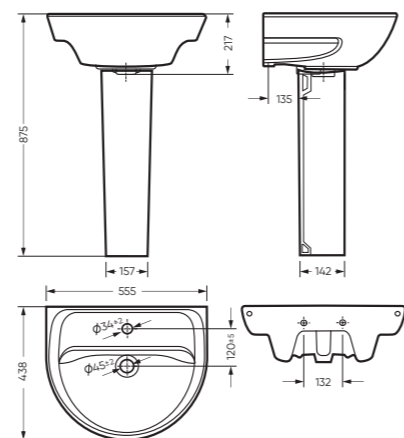

УНИТАЗ-КОМПАКТ

ЭТАЛОН 360 x 760 x 615

Комплектация: унитаз, бачок, сиденье,
арматура, крепления
Ободковая чаша: да
Функция антисплеск: да
Объем бачка: 6,5 л
Вес в упаковке: 28,03 кг STD
29,43 кг CMF

микрорифт

STD WC.CC/Etalon/1-P/WHT.G

CMF WC.CC/Etalon/2-DM/WHT.G

CMF

УМЫВАЛЬНИК

ЭТАЛОН 55

555 x 217 x 438 умывальник
186 x 690 x 168 пьедестал

Комплектация: умывальник,
кольцо перелива
Тип: пьедестальный умывальник
Способ монтажа: пьедестал
Вес умывальника в упаковке: 15,48 кг
Вес пьедестала в упаковке: 9,16 кг