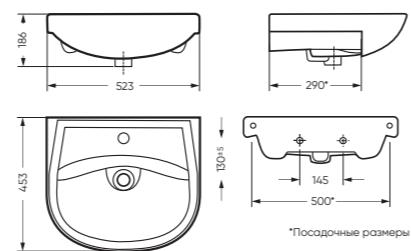

УМЫВАЛЬНИК

АТТИКА 50 523 x 186 x 453

Комплектация: умывальник,
кольцо перелива
Тип: мебельный умывальник
Способ монтажа: тумба
Вес в упаковке: 12,99 кг

WB.FN/Attica/50-C/WHT.G