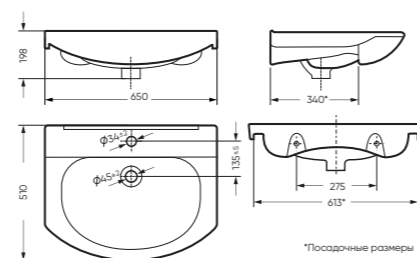

УМЫВАЛЬНИК

ЛАГУНА 65 650 x 198 x 510

Комплектация: умывальник,
кольцо перелива
Тип: мебельный умывальник
Способ монтажа: тумба
Вес в упаковке: 16,63 кг

WB.FN/Laguna/65-C/WHT.G