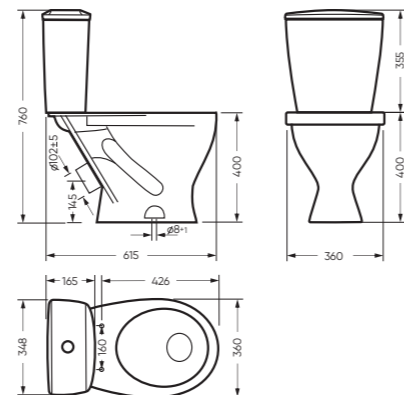

ВИКТОРИЯ

КОЛЛЕКЦИЯ

ВИКТОРИЯ

коллекция

Сбалансированные формы отличают дизайн коллекции ВИКТОРИЯ. Округлые линии бачка унитаза-компакта поддерживаются плавными линиями чаши умывальника. Умывальник ВИКТОРИЯ располагается на пьедестале, имеет базовый размер 60 сантиметров и функциональную широкую полочку, на которой можно расставить ванные принадлежности.

УНИТАЗ-КОМПАКТ

ЭТАЛОН 360 x 760 x 615

Комплектация: унитаз, бачок, сиденье,
арматура, крепления
Ободковая чаша: да
Функция антисплеск: да
Объем бачка: 6,5 л
Вес в упаковке: 28,03 кг STD
29,43 кг CMF

микрорифт

STD WC.CC/Etalon/1-P/WHT.G

CMF WC.CC/Etalon/2-DM/WHT.G

CMF

УМЫВАЛЬНИК

ЭТАЛОН 55

555 x 217 x 438 умывальник
186 x 690 x 168 пьедестал

Комплектация: умывальник,
кольцо перелива
Тип: пьедестальный умывальник
Способ монтажа: пьедестал
Вес умывальника в упаковке: 15,48 кг
Вес пьедестала в упаковке: 9,16 кг