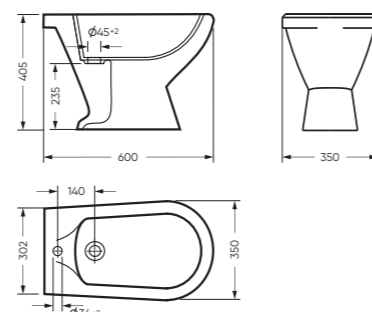

BD.FS/Samarsky/C/WHT.G