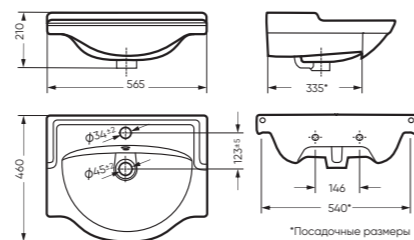

STD WC.CC/Ideal/1-P/WHT.G

CMF WC.CC/Ideal/2-DM/WHT.G

CMF

УМЫВАЛЬНИК

РЕАЛ 56 565 x 210 x 460

Комплектация: умывальник,
кольцо перелива
Тип: мебельный умывальник
Способ монтажа: тумба
Вес в упаковке: 14,50 кг