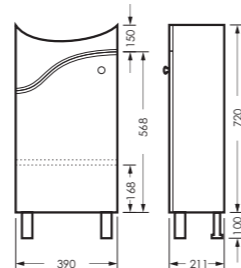

МАНГО

комплект мебели

зеркало МАНГО
395 x 634 x 120

MNGSAMR40018W1

тумба МАНГО 02
390 x 820 x 211

MNGSACW400110F1

ПОСТАВКА:
в собранном виде

WB.FN/Mango/40-C/WHT.G