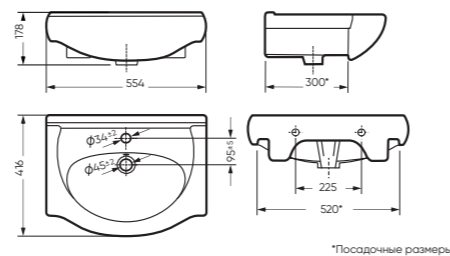

УМЫВАЛЬНИК

ВЕГА 55 554 x 178 x 416

Комплектация: умывальник,
кольцо перелива
Тип: мебельный умывальник
Способ монтажа: тумба
Вес в упаковке: 14,00 кг