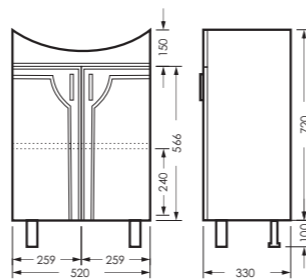

ИДЕАЛ

комплект мебели

зеркало ИДЕАЛ-01
520 x 800 x 176

IDLSAMR56019W1

тумба ИДЕАЛ
520 x 820 x 330

IDLSACW56013F1

ПОСТАВКА:
в собранном виде

умывальник
РЕАЛ 56

WB.FN/Real/56-C/WHT.G

ЛИДЕР

комплект мебели

зеркало ЛИДЕР 01
520 x 700 x 170

LDRSAMR56018W1

тумба ЛИДЕР 01
520 x 450 x 326

LDRSACW56011W1

ПОСТАВКА:
в собранном виде

умывальник
РЕАЛ 56

WB.FN/Real/56-C/WHT.G