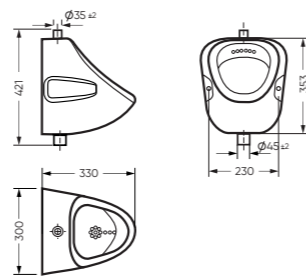

Компактный, но глубокий подвесной писсуар ОРИОН имеет открытое крепление, которое облегчает монтаж. Умывальник КОМФОРТ представлен в базовом размере 50 сантиметров и с возможностью монтажа к стене или на кронштейны. Мини-умывальник ВЕЕР продуман как угловая модель, которая сохраняет все возможное пространство в помещении без ущерба функциональности.

ПИССУАР

ОРИОН 300 x 421 x 330

Комплектация: писсуар

Тип: писсуар

Способ монтажа: подвесной

Вес в упаковке: 9,96 кг

PS/Orion/Mech/WHT.G

УМЫВАЛЬНИК

КОМФОРТ

500 x 185 x 400 умывальник
186 x 690 x 168 пьедестал

Комплектация: умывальник, кольцо перелива

Тип: умывальник

Способ монтажа: пьедестал, кронштейн

Вес умывальника в упаковке: 10,17 кг

Вес пьедестала в упаковке: 9,16 кг