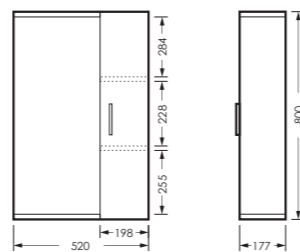

зеркальный шкаф клас ИДЕАЛ 55
520 x 800 x 177

IDLSAMR56019W1

тумба клас ИДЕАЛ 55
520 x 820 x 326

IDLSACW56013F2

ПОСТАВКА:
в разобранном виде

умывальник
РЕАЛ 56

WB.FN/Real/56-C/WHT.G

Унитаз-компакт ИДЕАЛ | Умывальник РЕАЛ 56 УП | Зеркальный шкаф клас ИДЕАЛ | Тумба клас ИДЕАЛ
Керамогранит grasaro.ru, kerranova.ru

ИДЕАЛ

комплект мебели

зеркало ИДЕАЛ-01
520 x 800 x 176

IDLSAMR56019W1

тумба ИДЕАЛ
520 x 820 x 330

IDLSACW56013F1

ПОСТАВКА:
в собранном виде

умывальник
РЕАЛ 56