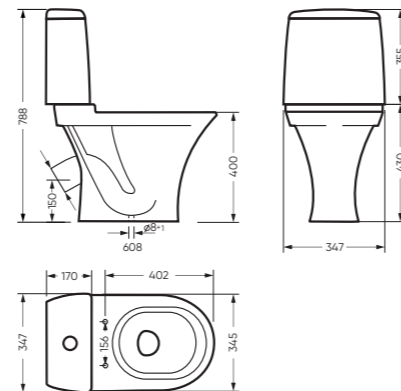

УНИТАЗ-КОМПАКТ

АТТИКА 347 x 788 x 608

Комплектация: унитаз, бачок, сиденье,
арматура, крепления
Ободковая чаша: да
Функция антисплеск: да
Объем бачка: 6,5 л
Вес в упаковке: 28,81 кг STD
29,89 кг LUX

STD WC.CC/Attica/1-P/WHT.G

CMF WC.CC/Attica/2-T/WHT.G

УМЫВАЛЬНИК

АТТИКА 50 523 x 186 x 453

Комплектация: умывальник,
кольцо перелива
Тип: мебельный умывальник
Способ монтажа: тумба
Вес в упаковке: 12,99 кг