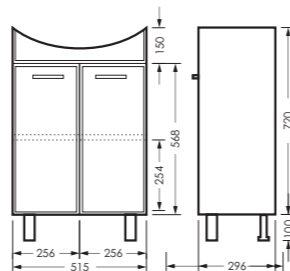

ВЕГА

комплект мебели

зеркало ВЕГА-02
503 x 700 x 235

VGSAMR55018W1

тумба ВЕГА
515 x 820 x 296

VGSACW55013F1

ПОСТАВКА:
в собранном виде

WB.FN/Vega/55-C/WHT.G