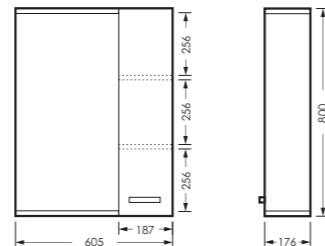

ЛАГУНА

комплект мебели

зеркало ЛАГУНА-01
605 x 800 x 176 мм

ZLGN65

тумба ЛАГУНА/3
605 x 820 x 330 мм

TLGN65

ПОСТАВКА:
в собранном виде

умывальник
ЛАГУНА 65

WB.FN/Laguna/65-C/WHT.G