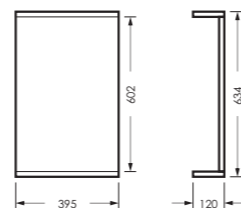

МАНГО

комплект мебели

зеркало МАНГО
395 x 634 x 120

MNGSAMR40018W1

тумба МАНГО 02
390 x 820 x 211

MNGSACW400110F1

ПОСТАВКА:
в собранном виде

WB.FN/Mango/40-C/WHT.G