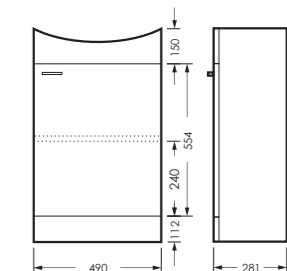

АТТИКА

тумба одностворчатая

490 x 820 x 281

ATKSACW500110F1

ПОСТАВКА:
в собранном виде

WB.FN/Attica/50-C/WHT.G