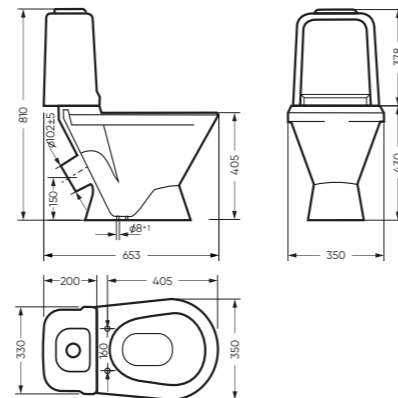

Умывальник САМАРСКИЙ
Керамогранит grasaro.ru

Унитаз-компакт САМАРСКИЙ | Умывальник САМАРСКИЙ
Керамогранит grasaro.ru

УНИТАЗ-КОМПАКТ

САМАРСКИЙ 350 x 810 x 653

Комплектация: унитаз, бачок, сиденье,
арматура, крепления
Ободковая чаша: да
Функция антисплеск: нет
Объем бачка: 6,5 л
Вес в упаковке: 28,89 кг STD
29,82 кг CMF