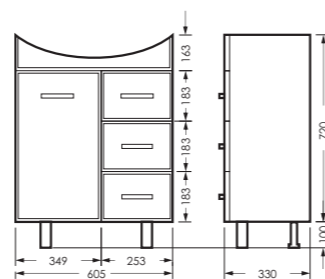

ЛАГУНА

комплект мебели

зеркало ЛАГУНА-01
605 x 800 x 176 мм

ZLGN65

тумба ЛАГУНА/3
605 x 820 x 330 мм

TLGN65

ПОСТАВКА:
в собранном виде

умывальник
ЛАГУНА 65

WB.FN/Laguna/65-C/WHT.G